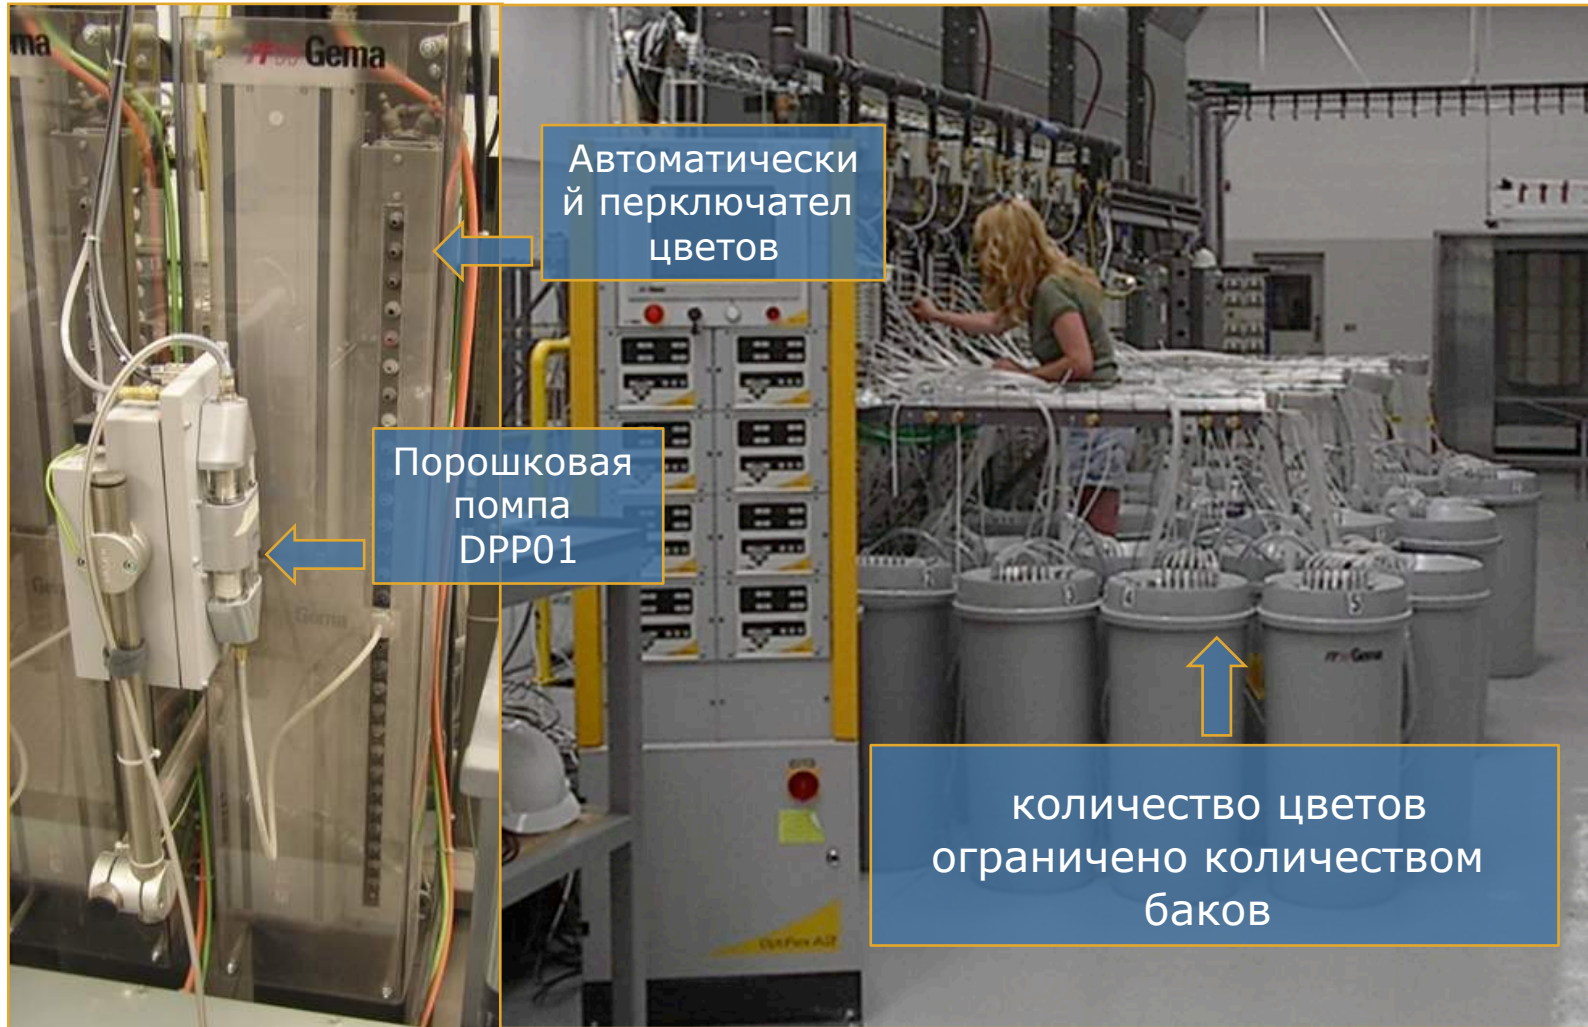

Решение для автоматической системы